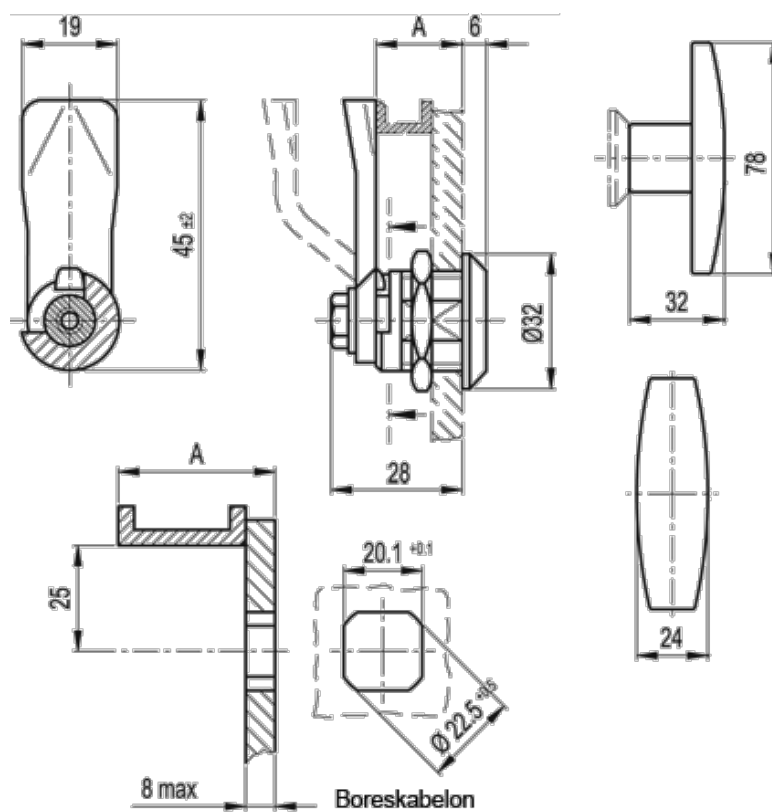

Varenummer: 20725005
Beskrivelse: E+G Låseelement
GN 115-ST-8

Mål

A = 8